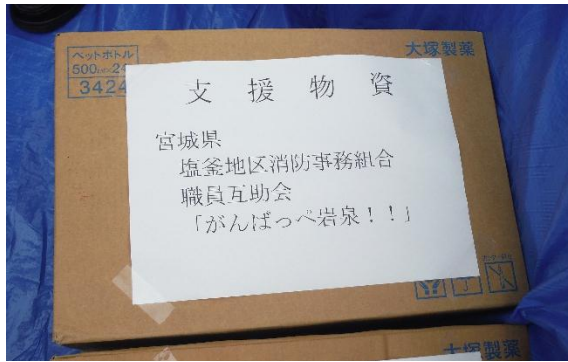

平成28年台風第10号による岩手県での被害に、緊急消防援助隊宮城県大隊の部隊として、当消防本部から次の小隊が出動中です。

《9月5日（月）》

宮城県大隊は、岩手県県内応援隊、消防団、警察と連携し、昨日から引き続き岩泉町おもと小本地区おもと小本川周辺で検索・安否確認活動を実施。

現場調整会議

検索・救助活動

《第三次隊派遣 9月6日（火）》

第三次隊派遣から緊急消防援助隊宮城県大隊の規模が縮小され、当消防本部の部隊も5隊（6台）24名から、2隊（4台）11名に縮小されました。

・第三次出動小隊

救助小隊	塩釜消防署	災対1
後方支援小隊	利府消防署	支援1
	塩釜消防署	搬送1
	消防本部	輸送1

計2隊（4台）11名

第二次派遣隊交替のため第三次派遣隊（11名）が、7：00に岩手県岩泉町へ向け、利府消防署を出動。

利府消防署での出動式

岩手県へ向けて出動（人員交替）

また、第三次派遣隊とともに、岩泉消防署へ支援物資を搬送。

岩泉消防署への支援物資