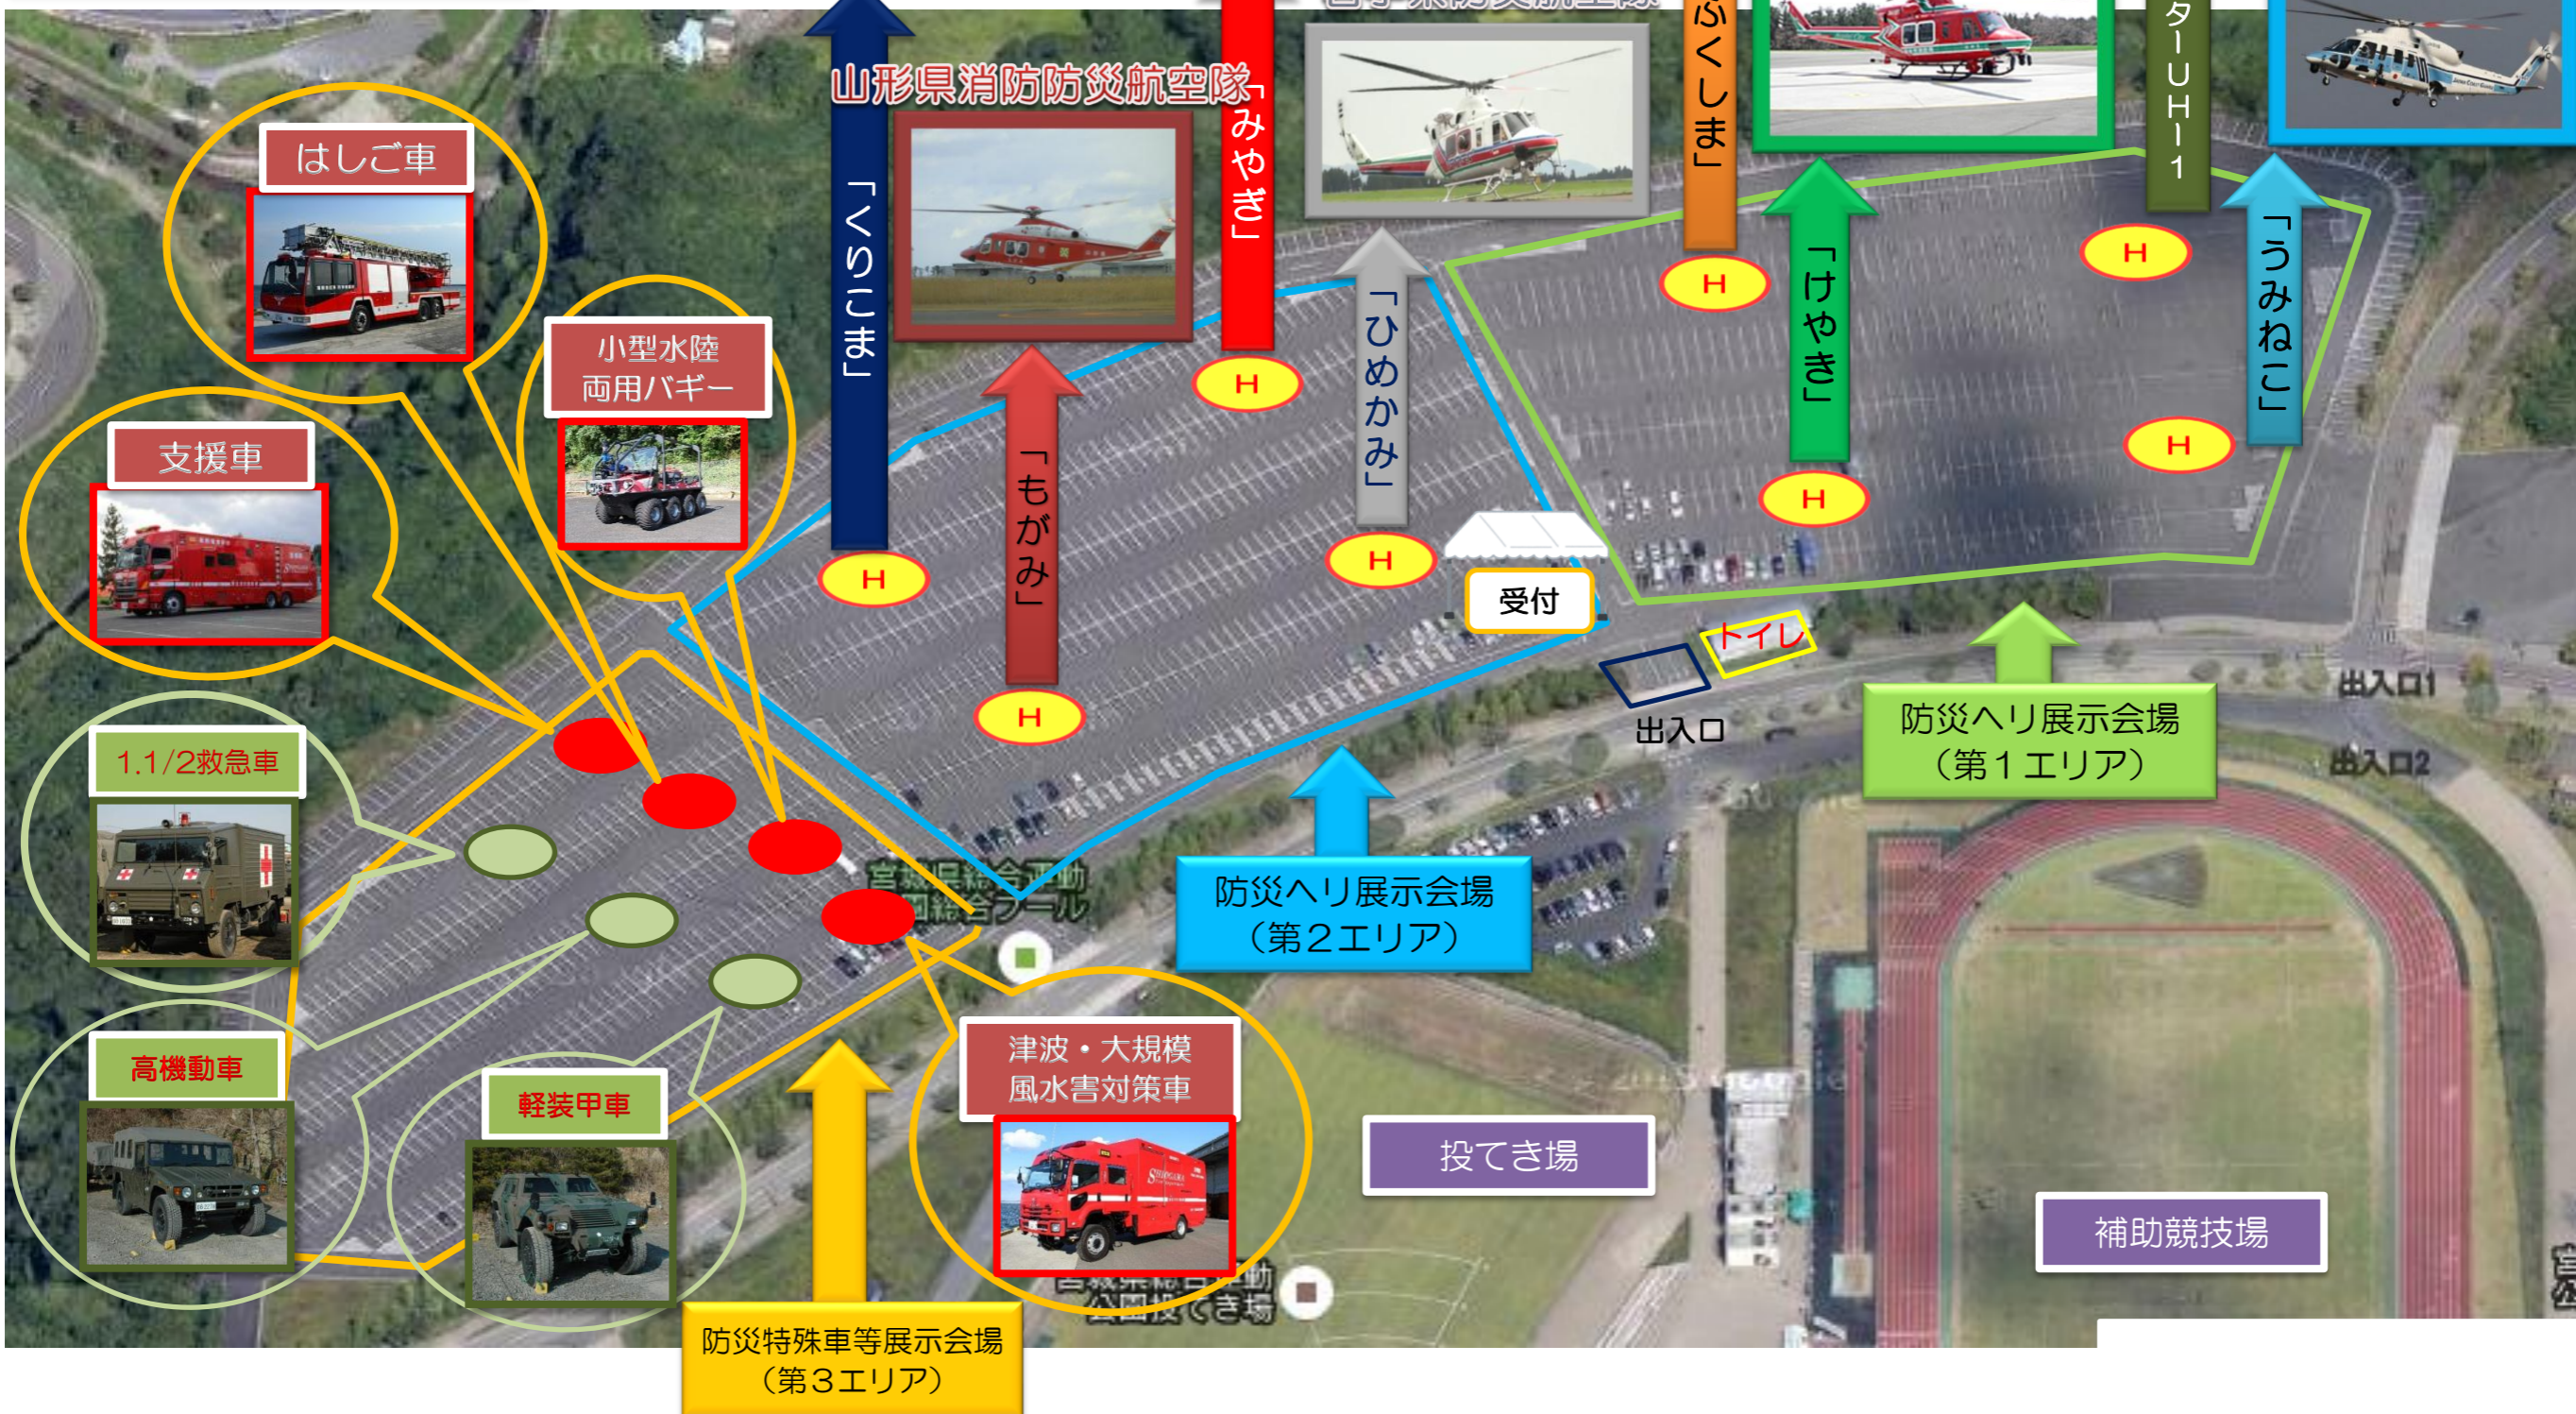

防災ヘリコプター及び防災特殊車等展示案内図

岩手県防災航空隊

仙台市消防航空隊

宮城海上保安部

山形県消防防災航空隊

防災特殊車等展示会場
(第3エリア)

防災ヘリ展示会場
(第2エリア)

防災ヘリ展示会場
(第1エリア)

投てき場

補助競技場

受付

トイレ

出入口1

出入口2

「はつこま」

「みやね」

「ひめかみ」

「もがみ」

「はつこま」

「けやき」

「ハンターU-1」

「うみねこ」